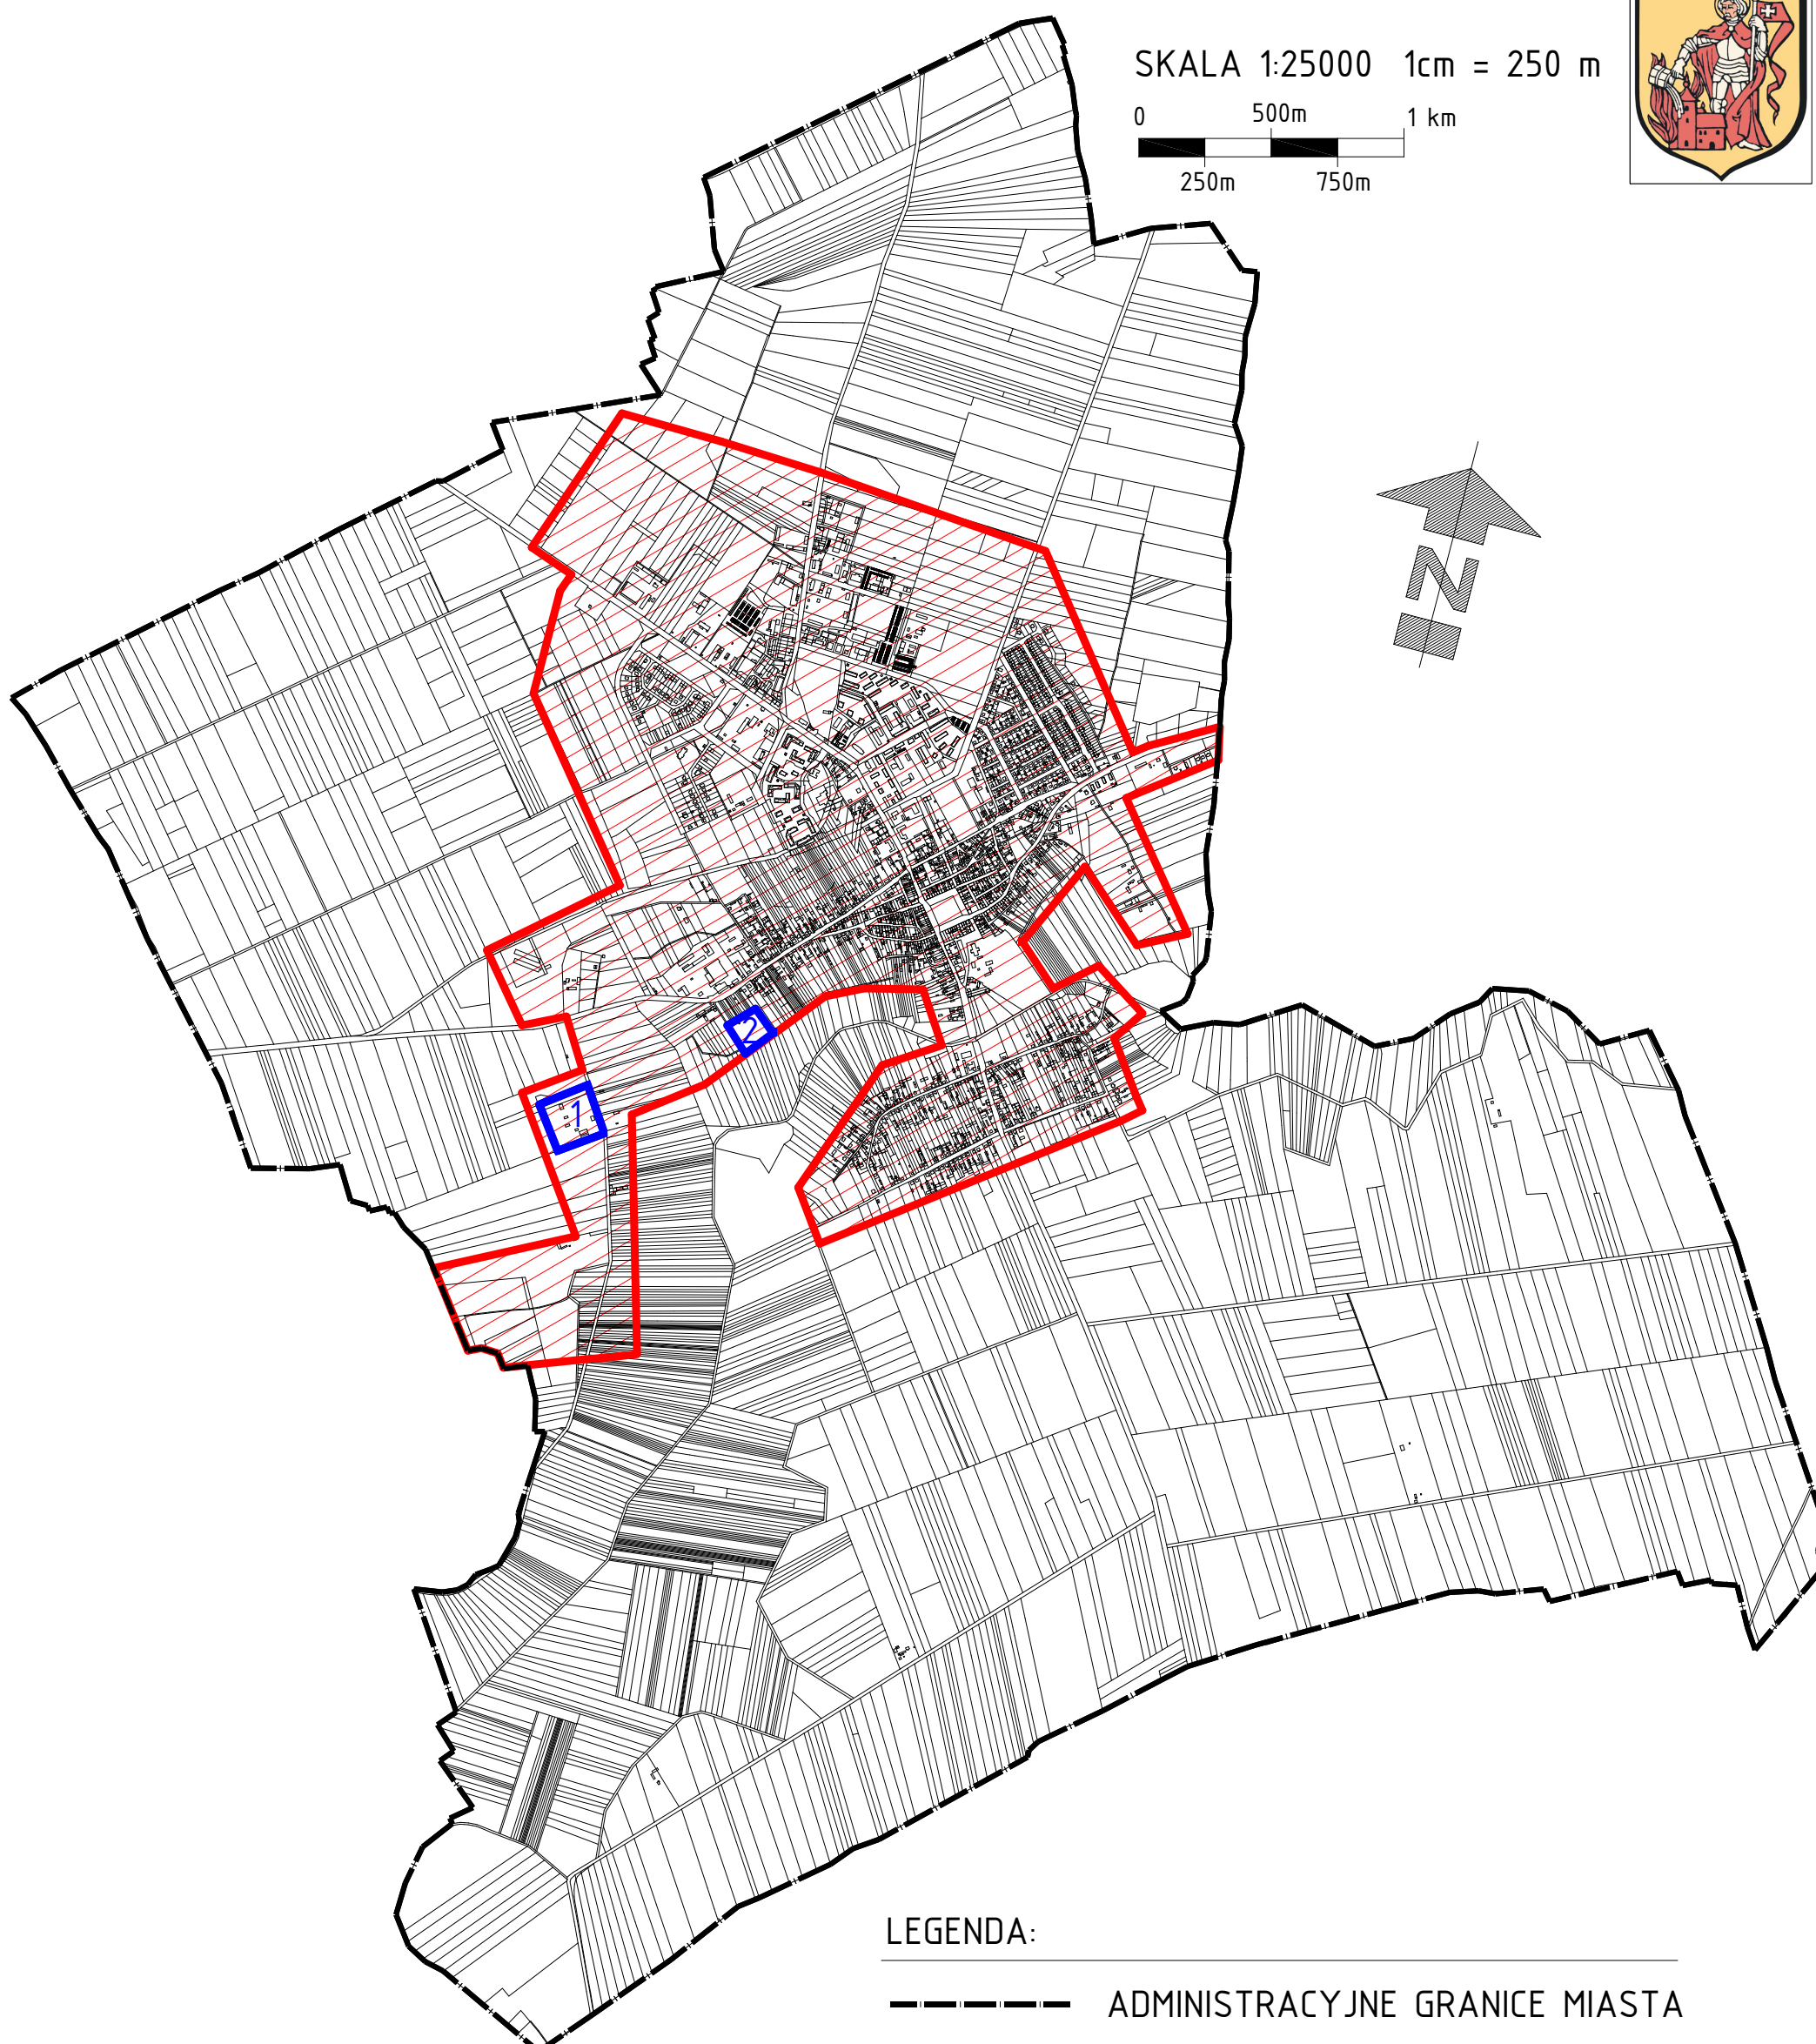

MIASTO KOLNO

SKALA 1:25000 1cm = 250 m

LEGENDA:

----- ADMINISTRACYJNE GRANICE MIASTA

— GRANICE AGLOMERACJI

MIEJSKA OCZYSZCZALNIA ŚCIEKÓW KOMUNALNYCH

ZAKŁADOWA OCZYSZCZALNIA ŚCIEKÓW PRZEMYSŁOWYCH
SM "MLEKPOL" ZAKŁAD PRODUKCJI "KURPIANKA"